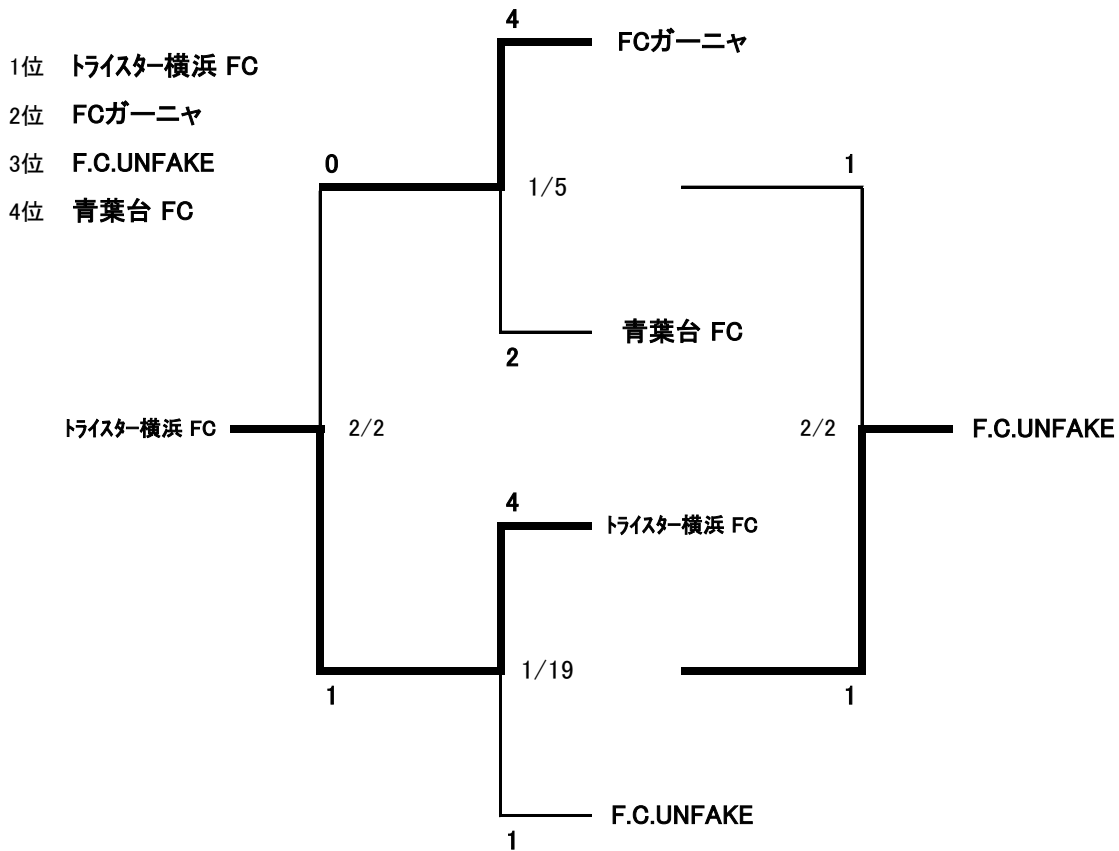

2019年度

2部リーグ順位決定戦

2020.1 ~ 2020.2

新日本スポーツ連盟

神奈川県サッカー協議会

プレーオフトーナメント

5位～7位決定

	K-JUNGLE	世田谷AFC	エルパズー	勝点	得点	失点	得失点	順位
K-JUNGLE		○ 14-0	○ 4-2	6	18	2	16	5位
世田谷AFC	● 0-14		● 0-3	0	0	17	-17	7位
エルパズー	● 2-4	○ 3-0		3	5	4	1	6位